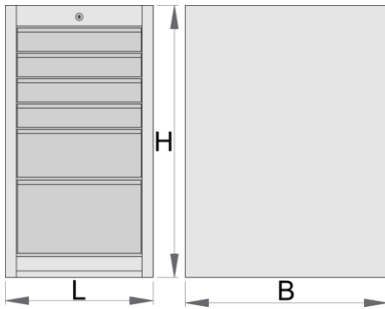

- Schubladen mit kugelgelagerten Vollauszügen
- Schutzmatte in Schubladen
- umweltfreundlicher Lack mit Qualitätsstandard „Qualicoat“
- 6 Schubladen (4 Dim. L 374 x B 570 x H 70 mm, 1 Dim. L 374 x B 605 x H 150 mm und 1 Dim. L 374 x B 605 x H 230 mm)
- Grunddimensionen L 475 x B 650 x H 870 mm
- Gesamtvolumen der Schubladen: 145 Liter
- In den Schubladen kann das SOS-Modulsystem verwendet werden.
- maximale Belastung je Schublade: 50 kg

	L	B	H	
626166	475	650	870	54000

* Bilder von Produkten sind Symbolfotos. Abmessungen sind in mm, Gewichte in Gramm.

Zubehör

Längs -und Quer-Ladenteiler für schmalen Schrank

Schrank-Höhenregulierung, schmal