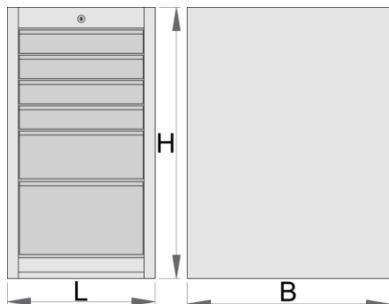

Kabineti i ngushtë i mjeteve - 6 sirtarë

990ND6-BLACK

Profiles

Product features

- Materiali: fletë metalike
- Sistemi mbyllje
- bravë me çelës dhe varëse
- mbathje me rrëshqitje-top duke mbajtur
- veshura me llak e mjedisit me kadmium dhe të çojë ngjyra falas

- 6 sirtarë (4 dimensione 374x570x70mm, 1 dimension 374x605x150mm dhe 1 dimension 374x605x230mm)
- dimensionet bazë L 475 x W 650 x H 870 mm
- Vëllimi i përgjithshëm i sirtarit: 145 litra
- Përdorimi i mundshëm i SOS sistemit tabaka mjet në sirtarët
- Kapaciteti maksimal i ngarkesës së çdo sirtari: 50 kg

	L	B	H	
626166	475	650	870	54000

* Imazhet e produkteve janë simbolike. Të gjitha dimensionet janë në mm, pesha në gram. Të gjitha dimensionet e listuara mund të ndryshojnë në tolerancë.

Accessories

Ndarja e sirtarëve