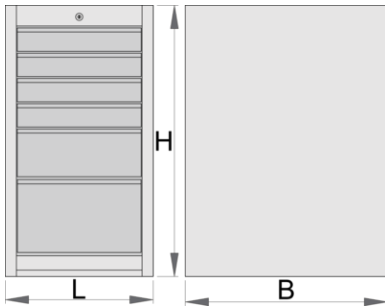

Kabineti i ngushtë i mjeteve - 6 sirtarë

990ND6-BLACK

Profiles

Product features

- Materiali: fletë metalike
- Sistemi mbyllje
- bravë me çelës dhe varëse
- mbathje me rrëshqitje-top duke mbajtur
- mbulon sintetike mbrojtur mbathje dhe mjetet nga dëmtimi

- veshura me llak e mjedisit me kadmium dhe të çojë ngjyra falas
- 6 sirtarë (4 dimensione 374x570x70mm, 1 dimension 374x605x150mm dhe 1 dimension 374x605x230mm)
- dimensionet bazë L 475 x W 650 x H 870 mm
- Vëllimi i përgjithshëm i sirtarit: 145 litra
- Përdorimi i mundshëm i SOS sistemit tabaka mjet në sirtarët
- Kapaciteti maksimal i ngarkesës së çdo sirtari: 50 kg

	L	B	H	
626166	475	650	870	54000

* Imazhet e produkteve janë simbolike. Të gjitha dimensionet janë në mm, pesha në gram. Të gjitha dimensionet e listuara mund të ndryshojnë në tolerancë.

Accessories

Ndarja e sirtarëve