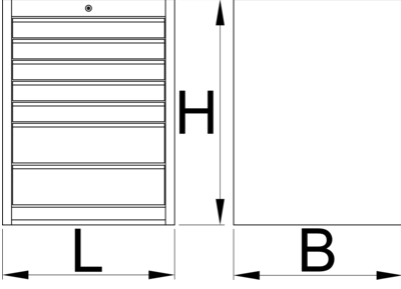

## Product features

- malzeme: sac metal
- kilitleme sistemi
- lock with key included also foam keyring
- bilyalı sürgülü çekmeceler
- sentetik örtü çekmeceleri ve aletleri hasarlardan korur
- kadmiyum ve kurşun içermeyen renkle ekolojik lake kaplamalıdır
- 7 drawers (5 x L 564 x W 570 x H 70mm, 2x L 564 x W 605 x H 150mm)

- temel ölçüler U 663 x G 650 x Y 870 mm
- total volume of drawers: 214 litres
- çekmecelerde SOS alet tepsisi sisteminin kullanılması mümkündür
- Her çekmecenin maksimum kapasitesi: 50kg

	<b>L</b>	<b>B</b>	<b>H</b>	
628585	663	650	870	71500

\* Ürünlerin resimleri semboliktir. Bütün boyutlar mm ve ağırlık gram cinsindedir.