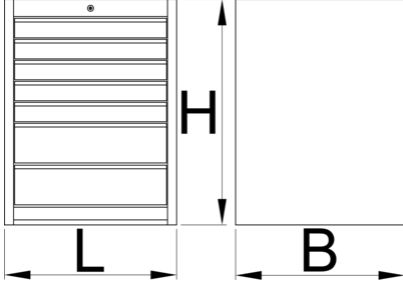

Takım göğsü geniş - 7 çekmece

990WD7-BLACK

Profiles

Product features

- malzeme: sac metal
- kilitleme sistemi
- lock with key included also foam keyring
- bilyalı sürgülü çekmeceler
- sentetik örtü çekmeceleri ve aletleri hasarlardan korur
- kadmiyum ve kurşun içermeyen renkle ekolojik lake kaplamalıdır
- 7 drawers (5 x L 564 x W 570 x H 70mm, 2x L 564 x W 605 x H 150mm)

- temel ölçüler U 663 x G 650 x Y 870 mm
- total volume of drawers: 214 litres
- çekmecelerde SOS alet tepsisi sisteminin kullanılması mümkündür
- Her çekmecenin maksimum kapasitesi: 50kg

	L	B	H	
628585	663	650	870	71500

* Ürünlerin resimleri semboliktir. Bütün boyutlar mm ve ağırlık gram cinsindedir.

Spare parts

Lock with keys

Ball-bearing slide, set of 1 pair

Related products

Takım göğsü geniş - 6 çekmece

Takım göğsü geniş - 8 çekmece