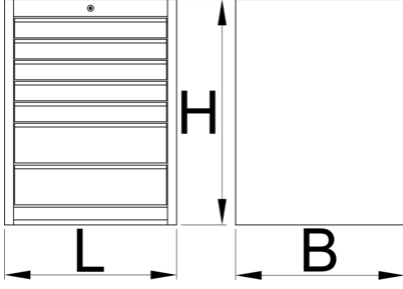

## Product features

- malzeme: sac metal
- kilitleme sistemi
- lock with key included also foam keyring
- bilyalı sürgülü çekmeceler
- sentetik örtü çekmeceleri ve aletleri hasarlardan korur
- kadmiyum ve kurşun içermeyen renkle ekolojik lake kaplamalıdır
- 7 drawers (5 x L 564 x W 570 x H 70mm, 2x L 564 x W 605 x H 150mm)

- temel ölçüler U 663 x G 650 x Y 870 mm
- total volume of drawers: 214 litres
- çekmecelerde SOS alet tepsisi sisteminin kullanılması mümkündür
- Her çekmecenin maksimum kapasitesi: 50kg

	<b>L</b>	<b>B</b>	<b>H</b>	
628585	663	650	870	71500

\* Ürünlerin resimleri semboliktir. Bütün boyutlar mm ve ağırlık gram cinsindedir.