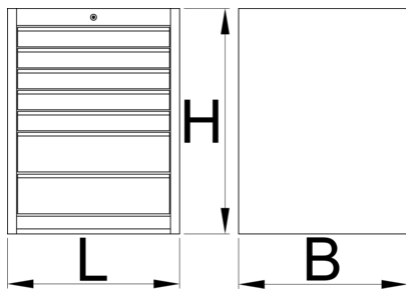

Široká skriňa na náradie - 7 zásuviek

990WD7-BLACK

Profiles

Product features

- materiál: premium plus oceľový plech
- centrálny uzamykací systém so zámkom a skladacím kľúčom
- zámok s kľúčom vrátane penovej kľúčienky
- zásuvky s klznými lištami a guľovými ložiskami
- syntetický povlak chráni zásuvky a skrinku pred poškodením
- lakované ekologickou farbou QualiCoat
- 7 zásuviek (5 x D 564 x Š 570 x V 70 mm, 2 x D 564 x Š 605 x V 150 mm)

- základné rozmery L 663 x W 650 x H 870 mm
- celkový objem zásuviek: 214 litrov
- možné použiť SOS zásobník
- Maximálna nosnosť každej zásuvky: 50 kg

	L	B	H	
628585	663	650	870	71500

* Obrázky sú symbolické. Všetky rozmery sú v mm, hmotnosť je v g. Všetky udané rozmery sa môžu líšiť v rámci tolerancie.

Spare parts

Lock with keys

Related products

Široká skriňa na náradie - 6 zásuviek

Široká skriňa na náradie - 8 zásuviek