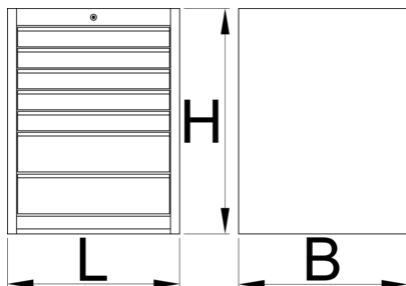

- 7 ящиков (5 x Д 564 x Ш 570 x В 70 мм, 2 x Д 564 x Ш 605 x В 150 мм)
- габаритные размеры Д 663 x Ш 650 x В 870 мм
- общий объем ящиков: 214 литров
- возможность использования SOS-ложементов
- максимальная грузоподъемность каждого ящика: 50 кг

	L	B	H	
628585	663	650	870	71500

* Изображения продуктов носят демонстрационный характер. Все размеры указаны в миллиметрах, вес в граммах.

Запасные детали

Сопутствующие товары