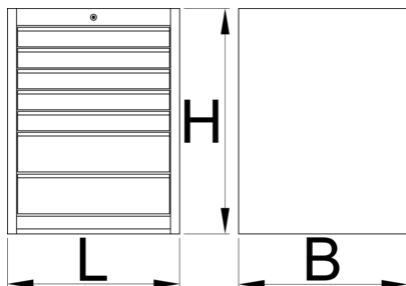

Тумба инструментальная широкая, 7 ЯЩИКОВ

990WD7-BLACK

Профили

Описание товара

- материал: листовая сталь Premium Plus
- центральная запирающая система с замком и складным ключом
- замок и ключ в комплекте
- полностью выдвигающиеся ящики на шарикоподшипниках с салазками
- пластиковое покрытие предохраняет ящики и инструмент от повреждений
- используется экологичное покрытие, соответствующее стандарту качества QualiCoat

- 7 ящиков (5 x Д 564 x Ш 570 x В 70 мм, 2 x Д 564 x Ш 605 x В 150 мм)
- габаритные размеры Д 663 x Ш 650 x В 870 мм
- общий объем ящиков: 214 литров
- возможность использования SOS-ложементов
- максимальная грузоподъемность каждого ящика: 50 кг

	L	B	H	
628585	663	650	870	71500

* Изображения продуктов носят демонстрационный характер. Все размеры указаны в миллиметрах, вес в граммах.

Запасные детали

Замок с ключами

Подшипник скольжения

Сопутствующие товары