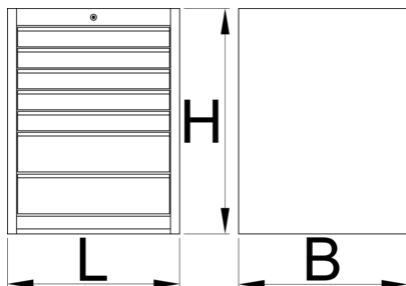

Тумба инструментальная широкая, 7 ЯЩИКОВ

990WD7-BLACK

Профили

Описание товара

- материал: листовая сталь Premium Plus
- центральная запирающая система с замком и складным ключом
- замок и ключ в комплекте
- полностью выдвигающиеся ящики на шарикоподшипниках с салазками
- пластиковое покрытие предохраняет ящики и инструмент от повреждений
- используется экологичное покрытие, соответствующее стандарту качества QualiCoat

- 7 ящиков (5 x Д 564 x Ш 570 x В 70 мм, 2 x Д 564 x Ш 605 x В 150 мм)
- габаритные размеры Д 663 x Ш 650 x В 870 мм
- общий объем ящиков: 214 литров
- возможность использования SOS-ложементов
- максимальная грузоподъемность каждого ящика: 50 кг

	L	B	H	
628585	663	650	870	71500

* Изображения продуктов носят демонстрационный характер. Все размеры указаны в миллиметрах, вес в граммах.

Запасные детали

Замок с ключами

Сопутствующие товары

Тумба инструментальная широкая, 6 ящиков