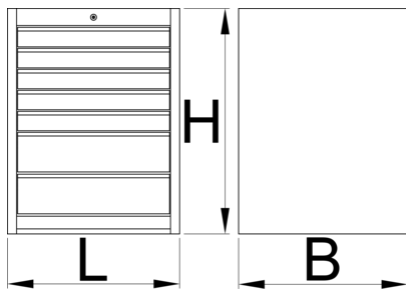

Carucior de scule larg 7sertare

990WD7-BLACK

Profile

Caracteristicile produsului

- tabla cu gauri perforate
- sistem de inchidere
- lock with key included also foam keyring
- sertare pe rulmenti
- protectie a sertarelor sintetica si a sculelor contra deteriorarii
- vopsite cu vopsele ecologice fara cadmiu si plumb
- 7 drawers (5 x L 564 x W 570 x H 70mm, 2x L 564 x W 605 x H 150mm)

- dimensiuni de bază L 663 x W 650 x H 870 mm
- total volume of drawers: 214 litres
- Posibilitatea de utilizare a modulelor SOS in sertare
- capacitatea maximă a fiecărui sertar: 50 kg

	L	B	H	
628585	663	650	870	71500

* Imaginea produsului este simbolica. Toate dimensiunile sunt exprimate în mm, greutatea în grame.

Piese de schimb

Lock with keys

Related products

Carucior de scule larg 6sertare

Carucior de scule larg 8sertare