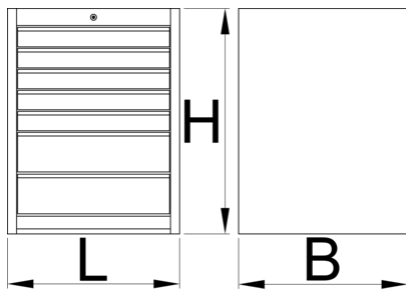

# Carucior de scule larg 7sertare

990WD7-BLACK

## Caracteristicile produsului

- tabla cu gauri perforate
- sistem de inchidere
- lock with key included also foam keyring
- sertare pe rulmenti
- protectie a sertarelor sintetica si a sculelor contra deteriorarii
- vopsite cu vopsele ecologice fara cadmiu si plumb
- 7 drawers (5 x L 564 x W 570 x H 70mm, 2x L 564 x W 605 x H 150mm)

- dimensiuni de bază L 663 x W 650 x H 870 mm
- total volume of drawers: 214 litres
- Posibilitatea de utilizare a modulelor SOS in sertare
- capacitatea maximă a fiecărui sertar: 50 kg

	<b>L</b>	<b>B</b>	<b>H</b>	
628585	663	650	870	71500

\* Imaginea produsului este simbolica. Toate dimensiunile sunt exprimate în mm, greutatea în grame.