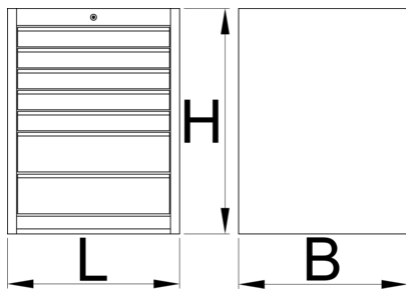

Szafa narzędziowa szeroka - 7 szuflad

990WD7-BLACK

Profile

Cechy produktu

- materiał: blacha stalowa premium PLUS
- zamek centralny
- zamek z kluczykiem posiada również breloczek
- szuflady z prowadnicami na łożyskach kulkowych
- syntetyczna wyściółka chroni szuflady i narzędzia przed uszkodzeniami
- lakierowane lakierem eco w standardzie QualiCoat
- 7 szuflad (5 x dł. 564 x szer. 570 x wys. 70 mm, 2x dł. 564 x szer. 605 x wys. 150 mm)

- podstawowe wymiary L 663 x W 650 x H 870 mm
- całkowita pojemność szuflad: 214 litrów
- możliwość zastosowania wkładek narzędzi SOS w szufladach
- maksymalna nośność każdej szuflady: 50kg

	L	B	H	
628585	663	650	870	71500

* Przedstawiony wygląd produktu jest orientacyjny. Wszystkie wymiary są w mm, podana waga w gramach

Części zamienne

Zamek z kluczami

Prowadnica na łożyskach kulkowych, zestaw 1 para

Pochodne produkty

Szafa narzędziowa szeroka - 6 szuflad