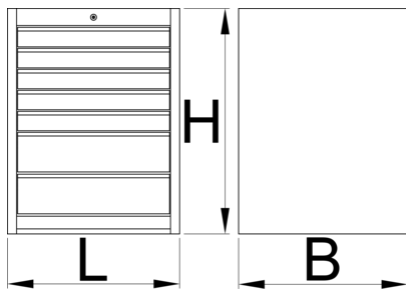

## Cechy produktu

- materiał: blacha stalowa premium PLUS
- zamek centralny
- zamek z kluczykiem posiada również breloczek
- szuflady z prowadnicami na łożyskach kulkowych
- syntetyczna wyściółka chroni szuflady i narzędzia przed uszkodzeniami
- lakierowane lakierem eco w standardzie QualiCoat
- 7 szuflad (5 x dł. 564 x szer. 570 x wys. 70 mm, 2x dł. 564 x szer. 605 x wys. 150 mm)

- podstawowe wymiary L 663 x W 650 x H 870 mm
- całkowita pojemność szuflad: 214 litrów
- możliwość zastosowania wkładek narzędzi SOS w szufladach
- maksymalna nośność każdej szuflady: 50kg

	L	B	H	
628585	663	650	870	71500

\* Przedstawiony wygląd produktu jest orientacyjny. Wszystkie wymiary są w mm, podana waga w gramach