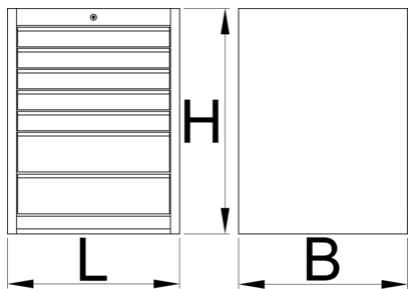

## Product attributen

- materiaal: premium PLUS plaatstaal
- centrale vergrendeling met slot en inklapbare sleutel
- slot met sleutel inbegrepen en foam-sleutelhanger
- Volledig uittrekbare laden met kogelgelagerde rails van topkwaliteit
- de kunststof bekleding beschermt laden en gereedschap tegen beschadigingen
- gecoat met eco-kleur van de QualiCoat-kwaliteitsnorm
- 7 drawers (5 x L 564 x W 570 x H 70mm, 2x L 564 x W 605 x H 150mm)

- basic dimensions L 663 x W 650 x H 870 mm
- total volume of drawers: 214 litres
- mogelijk gebruik van SOS gereedschapsmodulesysteem in laden
- maximale capaciteit van elke lade: 50 kg

	<b>L</b>	<b>B</b>	<b>H</b>	
628585	663	650	870	71500

\* Afbeeldingen van producten zijn symbolisch. Alle afmetingen zijn in mm en gewicht in gram. Alle vermelde afmetingen kunnen variëren in tolerantie.