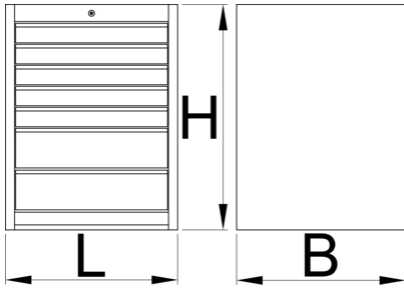

Ladenkast breed - 7 laden

990WD7-BLACK

Profielen

Product attributen

- materiaal: premium PLUS plaatstaal
- centrale vergrendeling met slot en inklapbare sleutel
- slot met sleutel inbegrepen en foam-sleutelhanger
- Volledig uittrekbare laden met kogelgelagerde rails van topkwaliteit
- de kunststof bekleding beschermt laden en gereedschap tegen beschadigingen
- gecoat met eco-kleur van de QualiCoat-kwaliteitsnorm
- 7 drawers (5 x L 564 x W 570 x H 70mm, 2x L 564 x W 605 x H 150mm)

- basic dimensions L 663 x W 650 x H 870 mm
- total volume of drawers: 214 litres
- mogelijk gebruik van SOS gereedschapsmodulesysteem in laden
- maximale capaciteit van elke lade: 50 kg

	L	B	H	
628585	663	650	870	71500

* Afbeeldingen van producten zijn symbolisch. Alle afmetingen zijn in mm en gewicht in gram. Alle vermelde afmetingen kunnen variëren in tolerantie.

Onderdelen

Slot met sleutels

Gerelateerde producten

Ladenkast breed - 6 laden