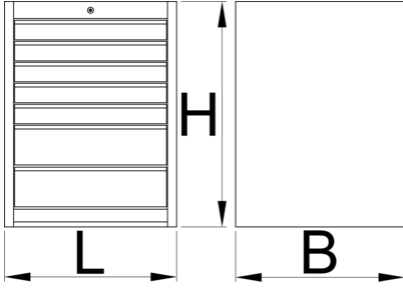

툴 체스트 와이드 - 7칸

990WD7-BLACK

프로파일

제품 특징

- 재질: 프리미엄 플러스 메탈
- 자물쇠와 접이식 열쇠가 있는 중앙 잠금 시스템
- 폼 키링이 포함된 키가 있는 잠금 장치
- 고품질 볼 베어링 슬라이드가 있는 풀 익스텐션 서랍
- 합성 재질의 표면으로 서랍과 툴을 보호
- QualiCoat 품질 표준의 친환경 색상으로 코팅
- 7 drawers (5 x L 564 x W 570 x H 70mm, 2x L 564 x W 605 x H 150mm)

- 사이즈 L 663 x W 650 x H 870 mm
- total volume of drawers: 214 litres
- 서랍에 SOS 톨 트레이 시스템 사용 가능
- 각 서랍 최대 적재 중량: 50kg

	L	B	H	
628585	663	650	870	71500

* Images of products are symbolic. All dimensions are in mm, and weight in grams. All listed dimensions may vary in tolerance.