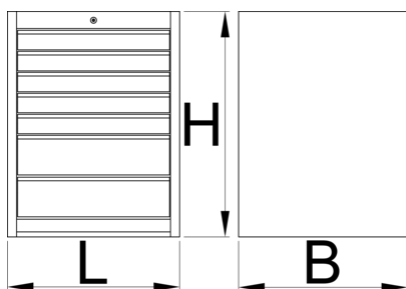

Cassettiera porta attrezzi ampia - 7 cassetti

990WD7-BLACK

Profili

Attributi del prodotto

- materiale: lamiera di metallo PLUS premium
- sistema di chiusura
- serratura con chiave inclusa, portachiavi in schiuma
- cassetti con guide con cuscinetti a sfere
- la copertura sintetica protegge i cassetti e gli utensili da danneggiamenti
- laccatura ecologica con colori senza cadmio e piombo

- 7 cassetti (5 dim. 564 x 570 x 70 mm, 2 dim. 564 x 605 x 150 mm)
- dimensioni standard 663x650x870 mm
- volume totale cassetti: 214 litri
- cassetti compatibili con vassoi portautensili SOS
- portata dei cassetti: 50 kg

	L	B	H	
628585	663	650	870	71500

* Le immagini dei prodotti sono puramente simboliche. Tutte le dimensioni sono in mm, peso in grammi.

Parti di ricambio

Serratura con chiavi

Related products

Cassettiera porta attrezzi ampia - 6 cassetti