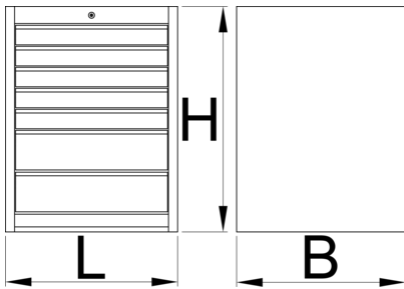

Cassettiera porta attrezzi ampia - 7 cassetti

990WD7-BLACK

Profili

Attributi del prodotto

- materiale: lamiera di metallo PLUS premium
- sistema di chiusura
- serratura con chiave inclusa, portachiavi in schiuma
- cassetti con guide con cuscinetti a sfere
- la copertura sintetica protegge i cassetti e gli utensili da danneggiamenti
- laccatura ecologica con colori senza cadmio e piombo

- 7 cassetti (5 dim. 564 x 570 x 70 mm, 2 dim. 564 x 605 x 150 mm)
- dimensioni standard 663x650x870 mm
- volume totale cassetti: 214 litri
- cassetti compatibili con vassoi portautensili SOS
- portata dei cassetti: 50 kg

	L	B	H	
628585	663	650	870	71500

* Le immagini dei prodotti sono puramente simboliche. Tutte le dimensioni sono in mm, peso in grammi.

Parti di ricambio

Serratura con chiavi

Related products

Cassettiera porta attrezzi ampia - 6 cassetti