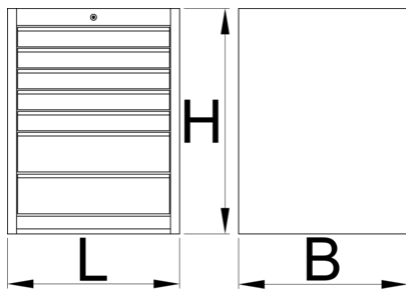

## Attributi del prodotto

- materiale: lamiera di metallo PLUS premium
- sistema di chiusura
- serratura con chiave inclusa, portachiavi in schiuma
- cassetti con guide con cuscinetti a sfere
- laccatura ecologica con colori senza cadmio e piombo
- 7 cassetti (5 dim. 564 x 570 x 70 mm, 2 dim. 564 x 605 x 150 mm)

- dimensioni standard 663x650x870 mm
- volume totale cassetti: 214 litri
- cassetti compatibili con vassoi portautensili SOS
- portata dei cassetti: 50 kg

	<b>L</b>	<b>B</b>	<b>H</b>	
628585	663	650	870	71500

\* Le immagini dei prodotti sono puramente simboliche. Tutte le dimensioni sono in mm, peso in grammi.