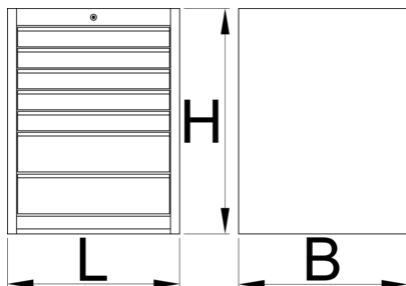

- 7 cassetti (5 dim. 564 x 570 x 70 mm, 2 dim. 564 x 605 x 150 mm)
- dimensioni standard 663x650x870 mm
- volume totale cassetti: 214 litri
- cassetti compatibili con vassoi portautensili SOS
- portata dei cassetti: 50 kg

|  |          |          |          |   |
|--|----------|----------|----------|---|
|  | <b>L</b> | <b>B</b> | <b>H</b> |  |
| 628585   | 663      | 650      | 870      | 71500   |

\* Le immagini dei prodotti sono puramente simboliche. Tutte le dimensioni sono in mm, peso in grammi.