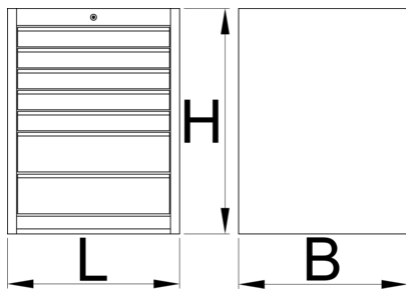

Széles munkapad modul - 7 fiókkal

990WD7-BLACK

Profilok

Termékjellemzők

- anyaga: Premium Plus acéllemez
- központi kulcsos zárrendszer összecusukható kulccsal
- mellékelt habszivacs kulcstartóval
- teljesen kihúzható fiókok golyóscsapágyazott sínekkel
- szintetikus fiókbetét védi a fiókok belsejét és a szerszámokat a sérüléstől
- környezetbarát porszórt festékbevonattal QualiCoat minőségi szabvány szerint
- 7 fiókkal (5x H 564 x Sz 570 x M 70 mm, 2x H 564 x Sz 605 x M 150 mm)

- alpméretetek: H 663 x Sz 650 x M 870 mm
- fiókok teljes űrtartalma: 214 liter
- fiókokban használható az SOS tárolótálca-rendszer
- fiókok egyenkénti teherbírása: 50 kg

	L	B	H	
628585	663	650	870	71500