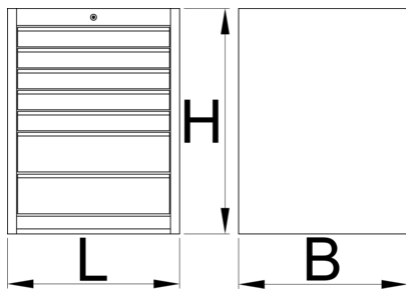

Széles munkapad modul - 7 fiókkal

990WD7-BLACK

Profilok

Termékjellemzők

- anyaga: Premium Plus acéllemez
- központi kulcsos zárrendszer összecusukható kulccsal
- mellékelt habszivacs kulcstartóval
- teljesen kihúzható fiókok golyóscsapágyazott sínekkel
- szintetikus fiókbetét védi a fiókok belsejét és a szerszámokat a sérüléstől
- környezetbarát porszórt festékbevonattal QualiCoat minőségi szabvány szerint
- 7 fiókkal (5x H 564 x Sz 570 x M 70 mm, 2x H 564 x Sz 605 x M 150 mm)

- alpméreték: H 663 x Sz 650 x M 870 mm
- fiókok teljes űrtartalma: 214 liter
- fiókokban használható az SOS tárolótálca-rendszer
- fiókok egyenkénti teherbírása: 50 kg

	L	B	H	
628585	663	650	870	71500