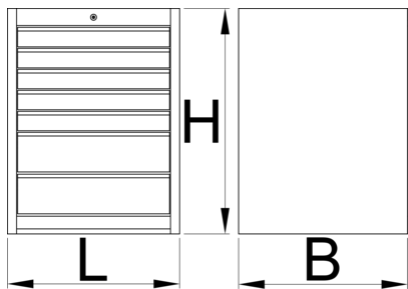

Széles munkapad modul - 7 fiókkal

990WD7-BLACK

Profilok

Termékjellemzők

- anyaga: Premium Plus acéllemez
- központi kulcsos zárrendszer összecusukható kulccsal
- mellékelt habszivacs kulcstartóval
- teljesen kihúzható fiókok golyóscsapágyazott sínekkel
- szintetikus fiókbetét védi a fiókok belsejét és a szerszámokat a sérüléstől
- környezetbarát porszórt festékbevonattal QualiCoat minőségi szabvány szerint
- 7 fiókkal (5x H 564 x Sz 570 x M 70 mm, 2x H 564 x Sz 605 x M 150 mm)

- alapteretek: H 663 x Sz 650 x M 870 mm
- fiókok teljes űrtartalma: 214 liter
- fiókokban használható az SOS tárolótálca-rendszer
- fiókok egyenkénti teherbírása: 50 kg

	L	B	H	
628585	663	650	870	71500

* A termékképek illusztrációk. Minden feltüntetett méret milliméterben, a tömegek grammokban. Az összes feltüntetett méret eltérhet a toleranciának megfelelően.

Pótalkatrészek

Zár kulcsokkal

Ball-bearing slide, set of 1 pair