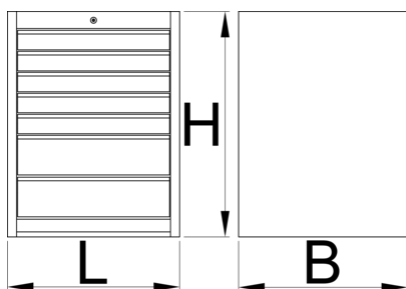

Συρταριέρα εργαλείων φαρδία – 7 συρτάρια

990WD7-BLACK

Προφίλ

Χαρακτηριστικά προϊόντος

- Υλικό: premium plus χαλυβδόφυλλο
- Κεντρικό σύστημα κλειδώματος με αναδιπλούμενο κλειδί
- κλειδαριά με κλειδί, που περιλαμβάνει μπρελόκ από αφρώδες υλικό
- συρτάρια πλήρους προέκτασης με υψηλής ποιότητας γλίστρες με ρουλεμάν
- συνθετικό προστατευτικό κάλυμμα συρταριών και εργαλείων
- οικολογικό λακάρισμα με χρώμα ποιότητας προτύπου QualiCoat

- 7 συρτάρια (5 x M 564 x Π 570 x Υ 70 mm, 2 x M 564 x Π 605 x Υ 150 mm)
- βασικές διαστάσεις L 663 x W 650 x H 870 mm
- συνολικός όγκος συρταριών: 214 λίτρα
- Μπορούν να χρησιμοποιηθούν θήκες οργάνωσης SOS
- Μέγιστη αντοχή για κάθε συρτάρι: 50Kg

	L	B	H	
628585	663	650	870	71500

* Οι εικόνες των προϊόντων είναι συμβολικές. Όλες οι διαστάσεις είναι σε mm, το βάρος είναι σε γραμμάρια. Όλες οι αναφερόμενες διαστάσεις μπορεί να διαφέρουν σε ανοχές.