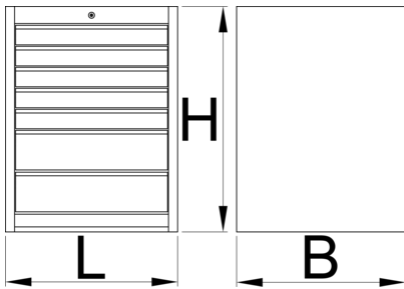

- 7 Schubladen (5 x L 564 x B 570 x H 70mm, 2x L 564 x B 605 x H 150mm)
- Grunddimensionen L 663 x B 650 x H 870 mm
- Gesamtvolumen der Schubladen: 214 Liter
- In den Schubladen kann das SOS-Modulsystem verwendet werden.
- maximale Belastung je Schublade: 50 kg

	L	B	H	
628585	663	650	870	71500

* Bilder von Produkten sind Symbolfotos. Abmessungen sind in mm, Gewichte in Gramm.

Ersatzteile

Verwandte Produkte