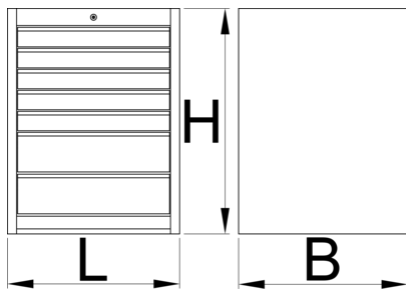

Grand coffre - 7 tiroirs

990WD7-BLACK

Profils

Description produit

- matière : tôle Premium Plus
- système de verrouillage centralisé avec clé repliable
- serrure à clé, un porte clé mousse inclu
- Tiroirs coulissants avec glissières à roulement à billes.
- tiroirs recouverts de feutrine
- laque éco à la norme QualiCoat
- 7 drawers (5 x L 564 x W 570 x H 70mm, 2x L 564 x W 605 x H 150mm)

- dimensions de base L 663 x L 650 x H 870 mm
- total volume of drawers: 214 litres
- utilisation possible du système de plateau d'outil SOS dans les tiroirs
- Capacité de rangement maximum 50 kg par tiroir

	L	B	H	
628585	663	650	870	71500

* Les images des produits ne sont pas contractuelles. Toutes les dimensions sont en mm, les poids en grammes.

Pièces de rechange

Serrure + clés

Glissière à roulement à billes