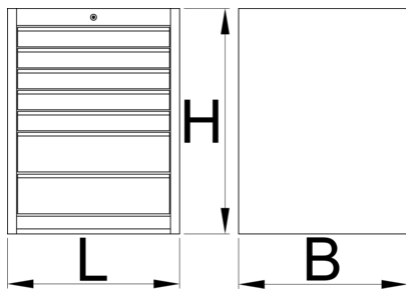

## Description produit

- matière : tôle Premium Plus
- système de verrouillage centralisé avec clé repliable
- serrure à clé, un porte clé mousse inclu
- Tiroirs coulissants avec glissières à roulement à billes.
- tiroirs recouverts de feutrine
- laque éco à la norme QualiCoat
- 7 drawers (5 x L 564 x W 570 x H 70mm, 2x L 564 x W 605 x H 150mm)

- dimensions de base L 663 x L 650 x H 870 mm
- total volume of drawers: 214 litres
- utilisation possible du système de plateau d'outil SOS dans les tiroirs
- Capacité de rangement maximum 50 kg par tiroir

	<b>L</b>	<b>B</b>	<b>H</b>	
628585	663	650	870	71500

\* Les images des produits ne sont pas contractuelles. Toutes les dimensions sont en mm, les poids en grammes.