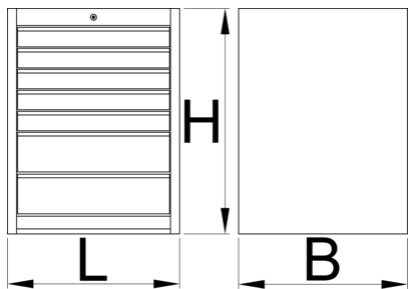

Grand coffre - 7 tiroirs

990WD7-BLACK

Profils

Description produit

- matière : tôle Premium Plus
- système de verrouillage centralisé avec clé repliable
- serrure à clé, un porte clé mousse inclu
- Tiroirs coulissants avec glissières à roulement à billes.
- tiroirs recouverts de feutrine
- laque éco à la norme QualiCoat
- 7 drawers (5 x L 564 x W 570 x H 70mm, 2x L 564 x W 605 x H 150mm)

- dimensions de base L 663 x L 650 x H 870 mm
- total volume of drawers: 214 litres
- utilisation possible du système de plateau d'outil SOS dans les tiroirs
- Capacité de rangement maximum 50 kg par tiroir

	L	B	H	
628585	663	650	870	71500

* Les images des produits ne sont pas contractuelles. Toutes les dimensions sont en mm, les poids en grammes.

Pièces de rechange

Serrure + clés

Related products

Grand coffre - 6 tiroirs