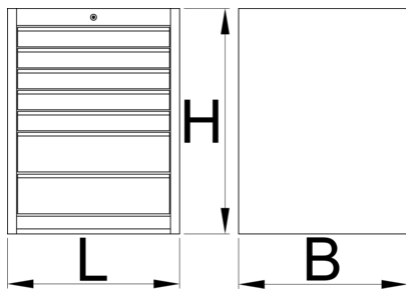

Grand coffre - 7 tiroirs

990WD7-BLACK

Profils

Description produit

- matière : tôle Premium Plus
- système de verrouillage centralisé avec clé repliable
- serrure à clé, un porte clé mousse inclu
- Tiroirs coulissants avec glissières à roulement à billes.
- tiroirs recouverts de feutrine
- laque éco à la norme QualiCoat
- 7 drawers (5 x L 564 x W 570 x H 70mm, 2x L 564 x W 605 x H 150mm)

- dimensions de base L 663 x L 650 x H 870 mm
- total volume of drawers: 214 litres
- utilisation possible du système de plateau d'outil SOS dans les tiroirs
- Capacité de rangement maximum 50 kg par tiroir

	L	B	H	
628585	663	650	870	71500

* Les images des produits ne sont pas contractuelles. Toutes les dimensions sont en mm, les poids en grammes.

Pièces de rechange

Serrure + clés

Related products

Grand coffre - 6 tiroirs