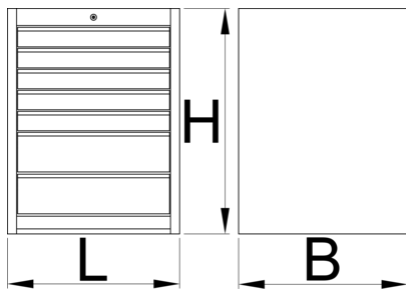

Grand coffre - 7 tiroirs

990WD7-BLACK

Profils

Description produit

- Matière : tôle Premium Plus
- Système de verrouillage centralisé avec clé repliable
- Serrure à clé, un porte clé inclu
- Tiroirs coulissants avec glissières à roulement à billes
- Tiroirs recouverts de feutrine
- Laque éco à la norme QualiCoat
- 7 tiroirs : 5 dim L 564 x P 570 x H 70 mm et 2 dim L 564 x P 605 x H 150 mm

- Dimensions : l 663 x l 650 x H 870 mm
- Volume total des tiroirs : 214 litres
- Utilisation possible du système de plateau d'outil SOS dans les tiroirs
- Capacité de rangement maximum 50 kg par tiroir

	L	B	H	
628585	663	650	870	71500

* Les images des produits ne sont pas contractuelles. Toutes les dimensions sont en mm, les poids en grammes.

Pièces de rechange

Serrure + clés

Glissière à roulement à billes