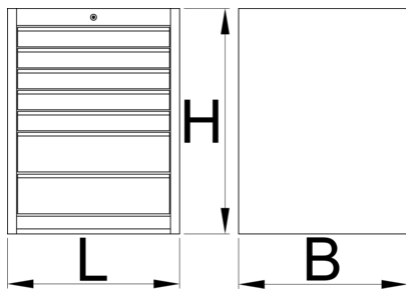

## Description produit

- Matière : tôle Premium Plus
- Système de verrouillage centralisé avec clé repliable
- Serrure à clé, un porte clé inclu
- Tiroirs coulissants avec glissières à roulement à billes
- Tiroirs recouverts de feutrine
- Laque éco à la norme QualiCoat
- 7 tiroirs : 5 dim L 564 x P 570 x H 70 mm et 2 dim L 564 x P 605 x H 150 mm

- Dimensions : l 663 x l 650 x H 870 mm
- Volume total des tiroirs : 214 litres
- Utilisation possible du système de plateau d'outil SOS dans les tiroirs
- Capacité de rangement maximum 50 kg par tiroir

|  |          |          |          |   |
|--|----------|----------|----------|---|
|  | <b>L</b> | <b>B</b> | <b>H</b> |  |
| 628585   | 663      | 650      | 870      | 71500   |

\* Les images des produits ne sont pas contractuelles. Toutes les dimensions sont en mm, les poids en grammes.