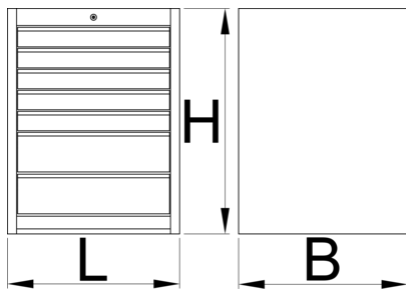

Grand coffre - 7 tiroirs

990WD7-BLACK

Profils

Description produit

- Matière : tôle Premium Plus
- Système de verrouillage centralisé avec clé repliable
- Serrure à clé, un porte clé inclu
- Tiroirs coulissants avec glissières à roulement à billes
- Tiroirs recouverts de feutrine
- Laque éco à la norme QualiCoat
- 7 tiroirs : 5 dim L 564 x P 570 x H 70 mm et 2 dim L 564 x P 605 x H 150 mm

- Dimensions : l 663 x l 650 x H 870 mm
- Volume total des tiroirs : 214 litres
- Utilisation possible du système de plateau d'outil SOS dans les tiroirs
- Capacité de rangement maximum 50 kg par tiroir

	L	B	H	
628585	663	650	870	71500

* Les images des produits ne sont pas contractuelles. Toutes les dimensions sont en mm, les poids en grammes.

Pièces de rechange

Serrure + clés

Related products

Grand coffre - 6 tiroirs