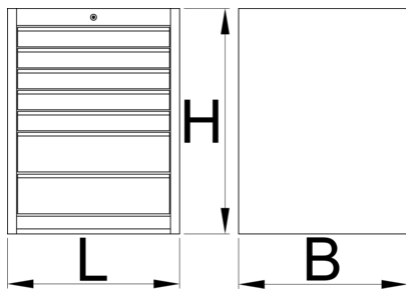

Široká nářadová skříň - 7 zásuvek

990WD7-BLACK

Profily

Vlastnosti produktu

- materiál: Premium Plus plech
- centrální zamykání zámkem a sklápěcím klíčem
- součástí zámku je také pěnový přívěšek na klíče
- výsuvné zásuvky s vysoce kvalitními kuličkovými ložisky
- syntetický potah povrchu chrání zásuvky a nástroje před poškozením
- použita ekologická barva standardu kvality QualiCoat
- 7 zásuvek (5 x D 564 x Š 570 x V 70 mm, 2 x D 564 x Š 605 x V 150 mm)

- základní rozměry L 663 x W 650 x H 870 mm
- celkový objem zásuvek: 214 litrů
- možné použití nouzového nástrojového systému zásobníků v zásuvkách
- Maximální nosnost každé zásuvky: 50 kg

	L	B	H	
628585	663	650	870	71500

* Obrázky produktů jsou symbolické. Všechny rozměry jsou v mm a hmotnost v gramech. Všechny uvedené rozměry se mohou lišit v toleranci.

náhradní části

Zámek s klíčem

Související produkty

Široká nářadňová skříň - 6 zásuvek