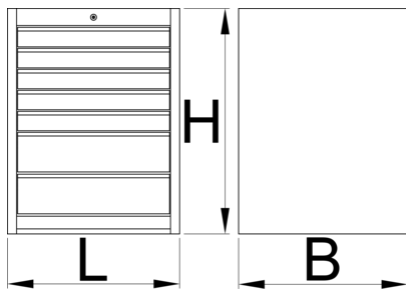

- základní rozměry L 663 x W 650 x H 870 mm
- celkový objem zásuvek: 214 litrů
- možné použití nouzového nástrojového systému zásobníků v zásuvkách
- Maximální nosnost každé zásuvky: 50 kg

	<b>L</b>	<b>B</b>	<b>H</b>	
628585	663	650	870	71500

\* Obrázky produktů jsou symbolické. Všechny rozměry jsou v mm a hmotnost v gramech. Všechny uvedené rozměry se mohou lišit v toleranci.