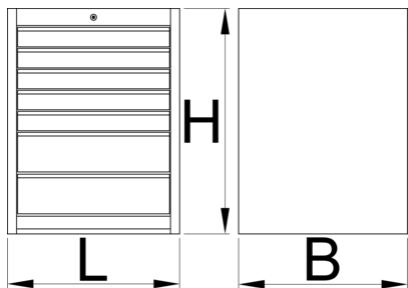

- 7 чекмеджета (5 x L 564 x W 570 x H 70mm, 2x L 564 x W 605 x H 150mm)
- габаритни размери L 663 x W 650 x H 870 mm
- общ обем на чекмеджетата: 214 литра
- възможност за използване на SOS вложки в чекмеджетата
- максимален капацитет на натоварване на всяко чекмедже :50кг.

|        |     |     |     |       |
|--------|-----|-----|-----|-------|
|        | L   | B   | H   |       |
| 628585 | 663 | 650 | 870 | 71500 |

\* Снимките на продуктите са символични. Всички размери са в мм., теглото е в грамове .