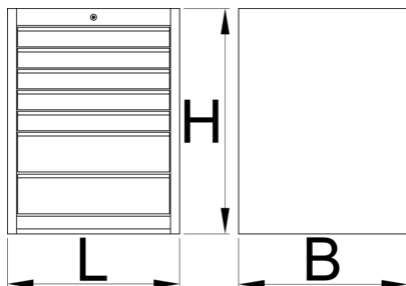

Широк инструментален шкаф - 7 чекмеджета

990WD7-BLACK

Профили

Параметри на продукта

- материал: ламарина
- заключващ механизъм
- заключването включва ключ и пенообразен ключодържател
- водачи за чекмеджета със сачмени лагери
- синтетичната покривка предпазва чекмеджетата и инструментите от нараняване
- боядисани с екологична боя, несъдържаща кадмий и олово

- 7 чекмеджета (5 x L 564 x W 570 x H 70mm, 2x L 564 x W 605 x H 150mm)
- габаритни размери L 663 x W 650 x H 870 mm
- общ обем на чекмеджетата: 214 литра
- възможност за използване на SOS вложки в чекмеджетата
- максимален капацитет на натоварване на всяко чекмедже :50кг.

	L	B	H	
628585	663	650	870	71500

* Снимките на продуктите са символични. Всички размери са в мм., теглото е в грамове .

Резервни части

Заклучване с ключове

Свързани продукти

Широк инструментален шкаф - 6 чекмеджета