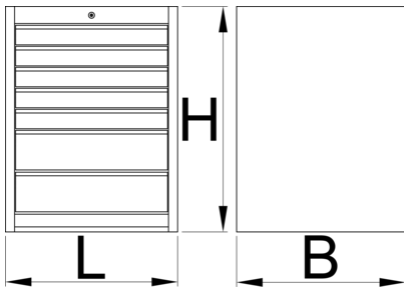

Ladenkast breed - 7 laden

990WD7-BLACK

Profielen

Product attributen

- materiaal: hoogwaardig PLUS plaatstaal
- centrale vergrendeling met slot en klapsleutel
- slot met sleutel, ook schuimrubberen sleutelhanger meegeleverd
- Volledig uittrekbare laden met kogelgelagerde geleiders van topkwaliteit
- de synthetische bekleding beschermt laden en gereedschap tegen beschadiging
- bedekt met eco kleur van QualiCoat kwaliteitsnorm
- 7 drawers (5 x L 564 x W 570 x H 70mm, 2x L 564 x W 605 x H 150mm)

- basisafmetingen L 663 x B 650 x H 870 mm
- total volume of drawers: 214 litres
- eventueel gebruik van het SOS gereedschapsbakstelsel in laden
- maximale capaciteit van elke lade: 50kg

	L	B	H	
628585	663	650	870	71500

* Afbeeldingen van producten zijn symbolisch. Alle afmetingen zijn in mm, en het gewicht in grammen. Alle vermelde afmetingen kunnen variëren in tolerantie.

Onderdelen

Lock with keys

Kogelgelagerde schuif, set van 1 paar