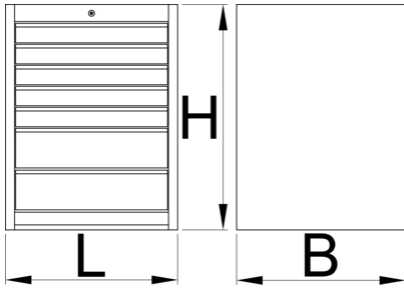

Ladenkast breed - 7 laden

990WD7-BLACK

Profielen

Product attributen

- materiaal: hoogwaardig PLUS plaatstaal
- centrale vergrendeling met slot en klapsleutel
- slot met sleutel, ook schuimrubberen sleutelhanger meegeleverd
- Volledig uittrekbare laden met kogelgelagerde geleiders van topkwaliteit
- de synthetische bekleding beschermt laden en gereedschap tegen beschadiging
- bedekt met eco kleur van QualiCoat kwaliteitsnorm
- 7 drawers (5 x L 564 x W 570 x H 70mm, 2x L 564 x W 605 x H 150mm)

- basisafmetingen L 663 x B 650 x H 870 mm
- total volume of drawers: 214 litres
- eventueel gebruik van het SOS gereedschapsbaksysteem in laden
- maximale capaciteit van elke lade: 50kg

	L	B	H	
628585	663	650	870	71500

* Afbeeldingen van producten zijn symbolisch. Alle afmetingen zijn in mm, en het gewicht in grammen. Alle vermelde afmetingen kunnen variëren in tolerantie.

Onderdelen

Lock with keys

Gerelateerde producten