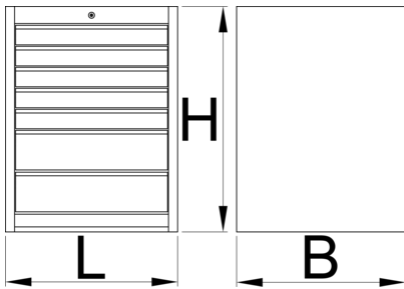

Schubladenschrank, breit, 7-Schubladen

990WD7-BLACK

Profile

Produkteigenschaften

- Material: Premium Plus Metallblech
- Zentralverriegelung mit Schloss und Faltschlüssel
- Schloss und Schlüssel ist mit Schlüsselanhänger lieferbar
- Schubladen mit kugelgelagerten Vollauszügen
- Schutzmatte in Schubladen
- umweltfreundlicher Lack mit Qualitätsstandard „Qualicoat“

- 7 Schubladen (5 x L 564 x B 570 x H 70mm, 2x L 564 x B 605 x H 150mm)
- Grunddimensionen L 663 x B 650 x H 870 mm
- Gesamtvolumen der Schubladen: 214 Liter
- In den Schubladen kann das SOS-Modulsystem verwendet werden.
- maximale Belastung je Schublade: 50 kg

	L	B	H	
628585	663	650	870	71500

* Bilder von Produkten sind Symbolfotos. Abmessungen sind in mm, Gewichte in Gramm.

Ersatzteile

Schloss mit Schlüsseln

Verwandte Produkte

Schubladenschrank, breit, 6-Schubladen