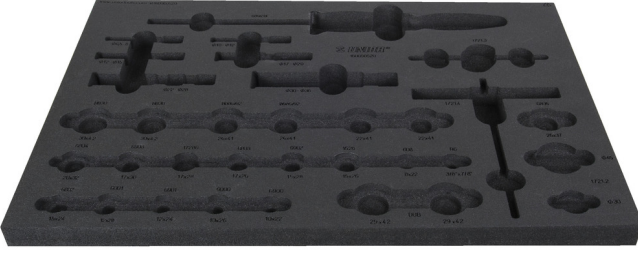

Tool tray for 1600SOS20

vl.1600SOS20

626105

L

564

B

364

H

30

144

* Ürünlerin resimleri semboliktir. Bütün boyutlar mm ve ağırlık gram cinsindedir.