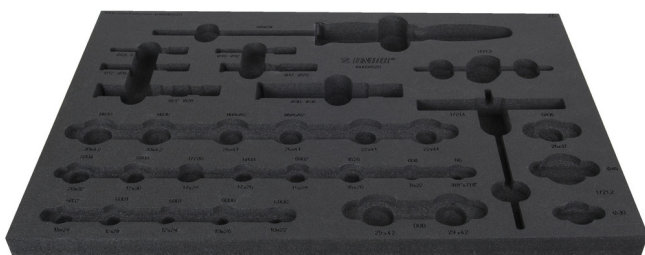

Tool tray for 1600SOS20

vl.1600SOS20

626105

L

564

B

364

H

30

144

* Obrázky sú symbolické. Všetky rozmery sú v mm, hmotnosť je v g. Všetky udané rozmery sa môžu líšiť v rámci tolerancie.