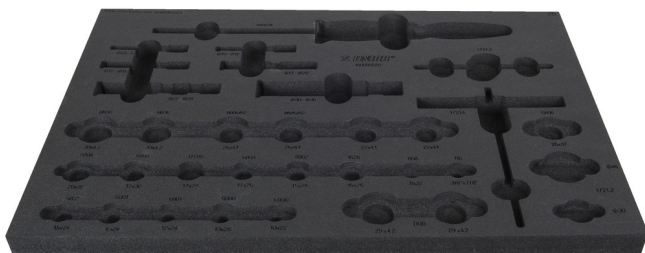

Tool tray for 1600SOS20

vl.1600SOS20

626105

L

564

B

364

H

30

144

* Obrázky sú symbolické. Všetky rozmery sú v mm, hmotnosť je v g. Všetky udané rozmery sa môžu líšiť v rámci tolerancie.