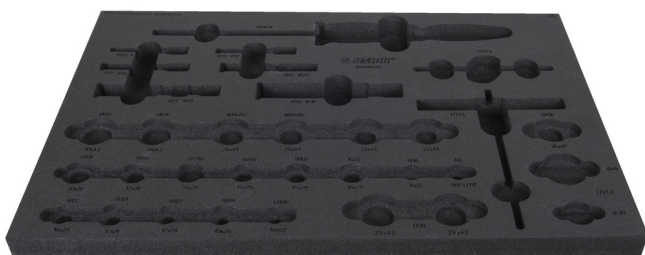

# Tool tray for 1600SOS20

vl.1600SOS20

626105

L

564

B

364

H

30

144

\* Obrázky sú symbolické. Všetky rozmery sú v mm, hmotnosť je v g. Všetky udané rozmery sa môžu líšiť v rámci tolerancie.