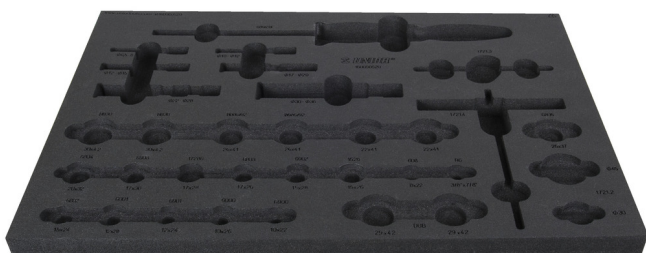

SOS-ложемент для инструментов 1600SOS20

vl.1600SOS20

626105

L

564

B

364

H

30

144

* Изображения продуктов носят демонстрационный характер. Все размеры указаны в миллиметрах, вес в граммах.