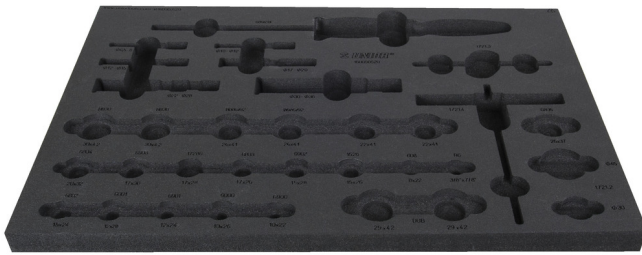

# Tool tray for 1600SOS20

vl.1600SOS20

626105

L

564

B

364

H

30

144

\* Imaginea produsului este simbolica. Toate dimensiunile sunt exprimate în mm, greutatea în grame.