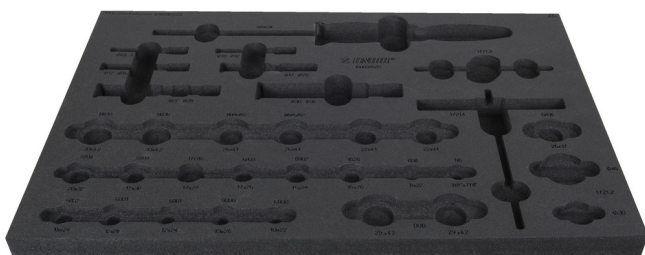

# Tool tray for 1600SOS20

vl.1600SOS20

626105

L

564

B

364

H

30

144

\* Afbeeldingen van producten zijn symbolisch. Alle afmetingen zijn in mm en gewicht in gram. Alle vermelde afmetingen kunnen variëren in tolerantie.