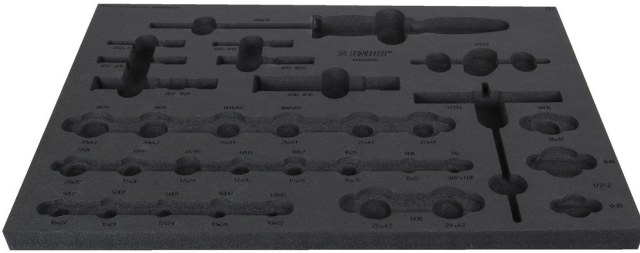

Tool tray for 1600SOS20

vl.1600SOS20

626105

L

564

B

364

H

30

144

* Le immagini dei prodotti sono puramente simboliche. Tutte le dimensioni sono in mm, peso in grammi.