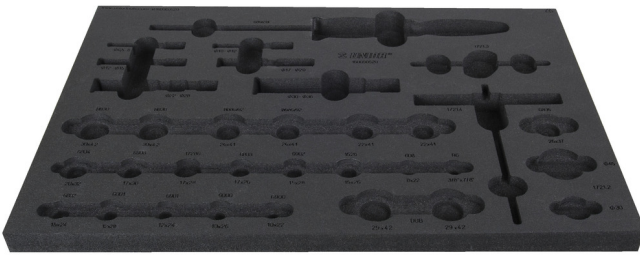

Tool tray for 1600SOS20

vl.1600SOS20

626105

L

564

B

364

H

30

144

* A termékeképek illusztrációk. Minden feltüntetett méret milliméterben, a tömegek grammokban. Az összes feltüntetett méret eltérhet a toleranciának megfelelően.