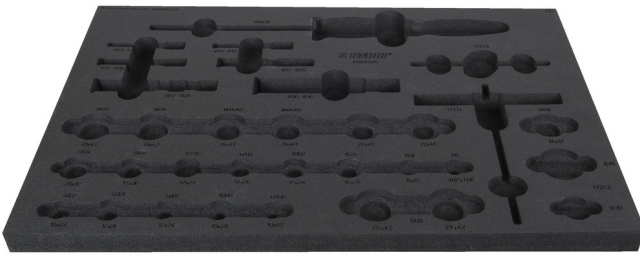

Tool tray for 1600SOS20

vl.1600SOS20

626105

L

564

B

364

H

30

144

* A termékeképek illusztrációk. Minden feltüntetett méret milliméterben, a tömegek grammban. Az összes feltüntetett méret eltérhet a toleranciának megfelelően.