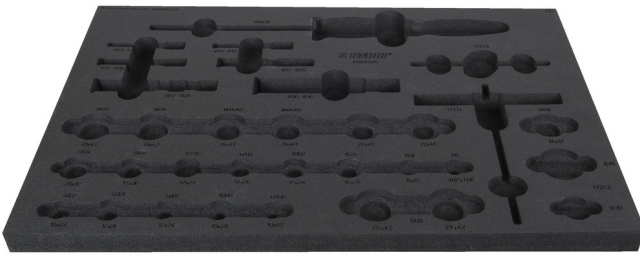

# Tool tray for 1600SOS20

vl.1600SOS20

626105

L

564

B

364

H

30

144

\* A termékeképek illusztrációk. Minden feltüntetett méret milliméterben, a tömegek grammokban. Az összes feltüntetett méret eltérhet a toleranciának megfelelően.