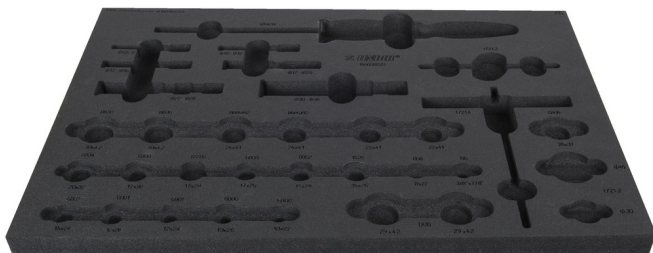

Tool tray for 1600SOS20

vl.1600SOS20

626105

L

564

144

B

364