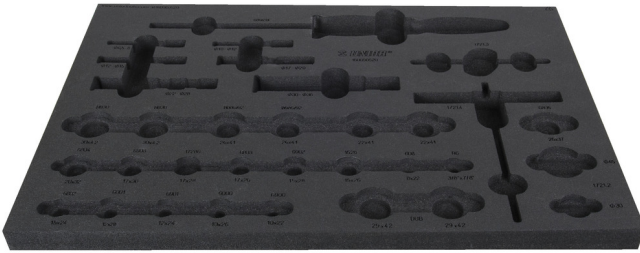

# Tool tray for 1600SOS20

vl.1600SOS20

626105

L

564

B

364

H

30

144

\* Slike proizvoda su simbolične. Sve dimenzije su u mm, masa je u g.