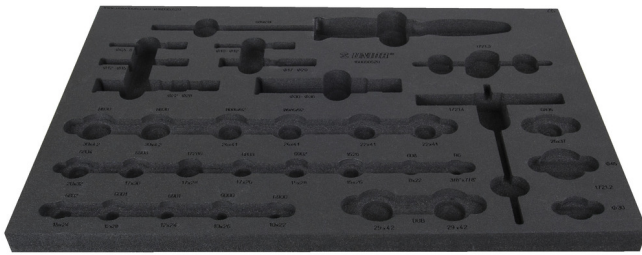

Tool tray for 1600SOS20

vl.1600SOS20

626105

L

564

B

364

H

30

144

* Slike proizvoda su simbolične. Sve dimenzije su u mm, masa je u g.