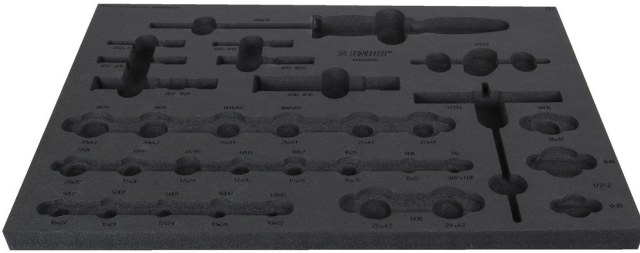

# Tool tray for 1600SOS20

vl.1600SOS20

626105

L

564

B

364

H

30

144

\* Les images des produits ne sont pas contractuelles. Toutes les dimensions sont en mm, les poids en grammes.