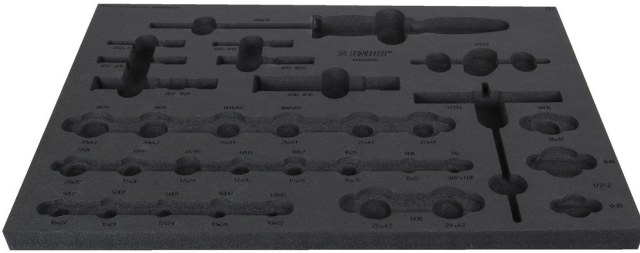

Tool tray for 1600SOS20

vl.1600SOS20

626105

L

564

B

364

H

30

144

* Les images des produits ne sont pas contractuelles. Toutes les dimensions sont en mm, les poids en grammes.