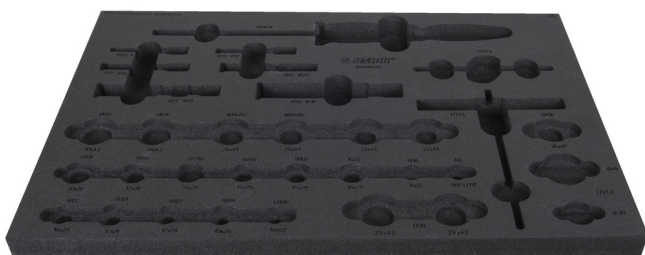

Tool tray for 1600SOS20

vl.1600SOS20

626105

L

564

B

364

H

30

144

* Les images des produits ne sont pas contractuelles. Toutes les dimensions sont en mm, les poids en grammes.