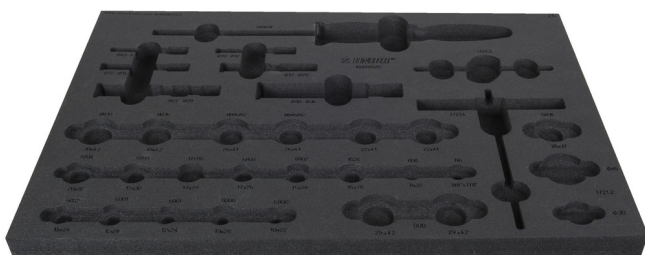

# Tool tray for 1600SOS20

vl.1600SOS20

626105

L

564

B

364

H

30

144

\* Les images des produits ne sont pas contractuelles. Toutes les dimensions sont en mm, les poids en grammes.