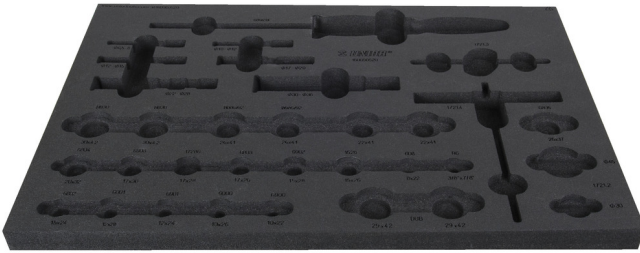

Tool tray for 1600SOS20

vl.1600SOS20

626105

L

564

B

364

H

30

144

* Slike proizvoda su simbolične. Sve dimenzije su u mm, masa je u g.