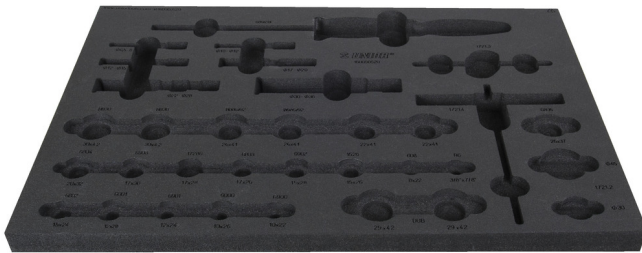

Tool tray for 1600SOS20

vl.1600SOS20

626105

L

564

B

364

H

30

144

* Slike proizvoda su simbolične. Sve dimenzije su u mm, masa je u g.