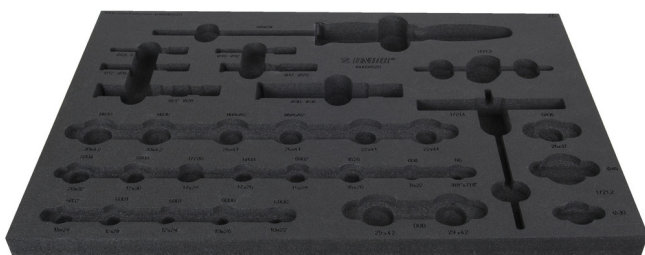

Tool tray for 1600SOS20

vl.1600SOS20

626105

L

564

B

364

H

30

144

* Afbeeldingen van producten zijn symbolisch. Alle afmetingen zijn in mm, en het gewicht in grammen. Alle vermelde afmetingen kunnen variëren in tolerantie.