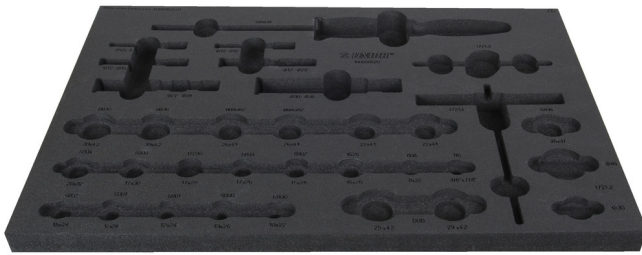

Tool tray for 1600SOS20

vl.1600SOS20

626105

L

564

B

364

H

30

144

* Afbeeldingen van producten zijn symbolisch. Alle afmetingen zijn in mm, en het gewicht in grammen. Alle vermelde afmetingen kunnen variëren in tolerantie.