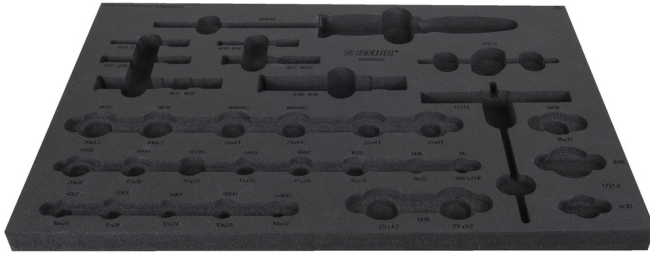

Tool tray for 1600SOS20

vl.1600SOS20

626105

L

564

144

B

364