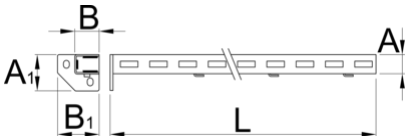

Sol destek

990SL-BLACK

Profiles

Product features

- malzeme: sac metal
- kadmiyum ve kurşun içermeyen renkle ekolojik lake kaplamalıdır

A

B

A1

32

45

80

75

1155

2604

* Ürünlerin resimleri semboliktir. Bütün boyutlar mm ve ağırlık gram cinsindedir.

Accessories