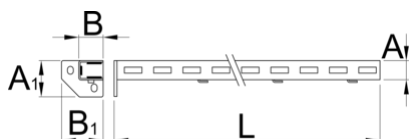

Левая опора

990SL-BLACK

Профили

Описание товара

- материал: листовая сталь Premium Plus
- используется экологичное покрытие, соответствующее стандарту качества Qualicoat

A

B

A1

32

45

80

75

1155

2604

* Изображения продуктов носят демонстрационный характер. Все размеры указаны в миллиметрах, вес в граммах.

Аксессуары