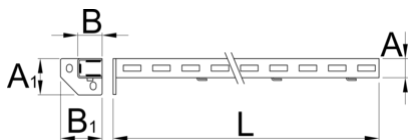

Левая опора

990SL-BLACK

Профили

Описание товара

- материал: листовая сталь Premium Plus
- используется экологичное покрытие, соответствующее стандарту качества Qualicoat

A

B

A1

32

45

80

75

1155

2604

* Изображения продуктов носят демонстрационный характер. Все размеры указаны в миллиметрах, вес в граммах.

Аксессуары