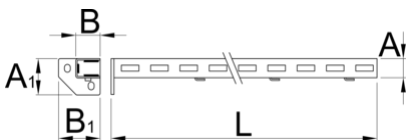

Left support

990SL-BLACK

Profile

Caracteristicile produsului

- tabla cu gauri perforate
- vopsite cu vopsele ecologice fara cadmiu si plumb

A

B

A1

32

45

80

75

1155

2604

* Imaginea produsului este simbolica. Toate dimensiunile sunt exprimate în mm, greutatea în grame.

Accessories