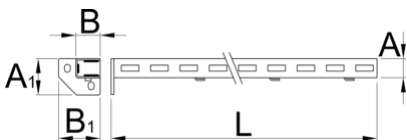

Left support

990SL-BLACK

Profile

Caracteristicile produsului

- tabla cu gauri perforate
- vopsite cu vopsele ecologice fara cadmiu si plumb

A

B

A1

32

45

80

75

1155

2604

* Imaginea produsului este simbolica.Toate dimensiunile sunt exprimate în mm,greutatea în grame.

Accessories