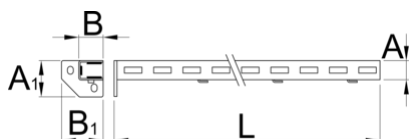

Lewa podpora

990SL-BLACK

Profile

Cechy produktu

- materiał: blacha stalowa premium PLUS
- lakierowane lakierem eco w standardzie Qualicoat

A

B

A1

32

45

80

75

1155

2604

* Przedstawiony wygląd produktu jest orientacyjny. Wszystkie wymiary są w mm, podana waga w gramach

Akcesoria