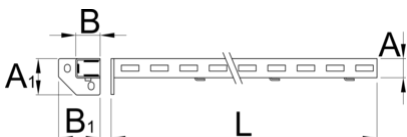

Lewa podpora

990SL-BLACK

Profile

Cechy produktu

- materiał: blacha stalowa premium PLUS
- lakierowane lakierem eco w standardzie Qualicoat

A

B

A1

32

45

80

75

1155

2604

* Przedstawiony wygląd produktu jest orientacyjny. Wszystkie wymiary są w mm, podana waga w gramach

Akcesoria