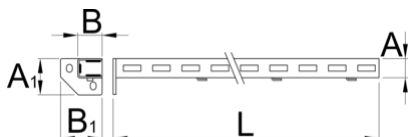

Лева подршка

990SL-BLACK

Profiles

Product features

- материјал: специјален ПЛУС челичен лим
- обложена со еко боја на Qualicoat стандард за квалитет

A

B

A1

32

45

80

75

1155

2604

* Сликите на производите се симболични. Сите димензии се во мм, тежината е во грамови. Сите наведени димензии може да се разликуваат во ниво на толеранција

Accessories