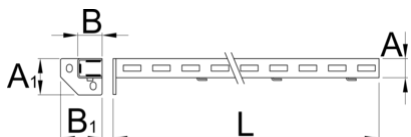

Supporto sinistro

990SL-BLACK

Profili

Attributi del prodotto

- materiale: lamiera di metallo PLUS premium
- laccatura ecologica con colori senza cadmio e piombo

A

B

A1

32

45

80

75

1155

2604

* Le immagini dei prodotti sono puramente simboliche. Tutte le dimensioni sono in mm, peso in grammi.

Accessories