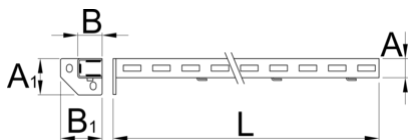

Supporto sinistro

990SL-BLACK

Profili

Attributi del prodotto

- materiale: lamiera di metallo PLUS premium
- laccatura ecologica con colori senza cadmio e piombo

A

B

A1

32

45

80

75

1155

2604

* Le immagini dei prodotti sono puramente simboliche. Tutte le dimensioni sono in mm, peso in grammi.

Accessories