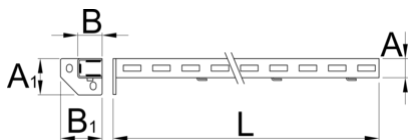

# Bal oldali támasztóláb

990SL-BLACK