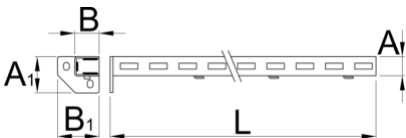

Bal oldali támasztóláb

990SL-BLACK

Profilok

Termékjellemzők

- anyaga: Premium Plus acéllemez
- környezetbarát porszórt festékbevonattal Qualicoat minőségi szabvány szerint

A

B

A1

32

45

80

75

1155

2604

* A termékeképek illusztrációk. Minden feltüntetett méret milliméterben, a tömegek grammban. Az összes feltüntetett méret eltérhet a toleranciának megfelelően.

Accessories