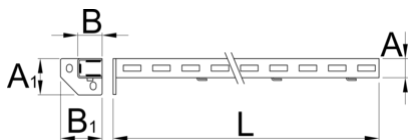

Bal oldali támasztóláb

990SL-BLACK

Profilok

Termékjellemzők

- anyaga: Premium Plus acéllemez
- környezetbarát porszórt festékbevonattal Qualicoat minőségi szabvány szerint

A

B

A1

32

45

80

75

1155

2604

* A termékeképek illusztrációk. Minden feltüntetett méret milliméterben, a tömegek grammokban. Az összes feltüntetett méret eltérhet a toleranciának megfelelően.

Accessories