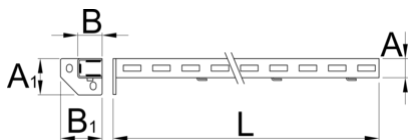

Stupac lijevo

990SL-BLACK

Profili

Atributi proizvoda

- materijal: Premium Plus lim
- ekološki lak bez olova i kadmija

A

B

A1

32

45

80

75

1155

2604

* Slike proizvoda su simbolične. Sve dimenzije su u mm, masa je u g.

Accessories