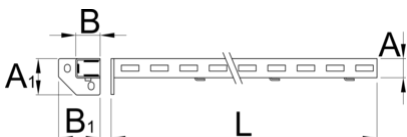

Support gauche

990SL-BLACK

Profils

Description produit

- matière : tôle Premium Plus
- laque éco à la norme Qualicoat

A

B

A1