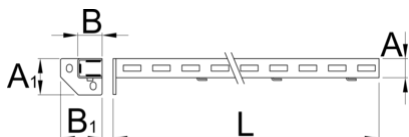

Profils

Description produit

- matière : tôle Premium Plus
- laque éco à la norme Qualicoat