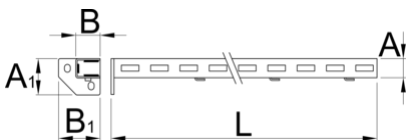

Support gauche

990SL-BLACK

Profils

Description produit

- matière : tôle Premium Plus
- laque éco à la norme Qualicoat

A

B

A1