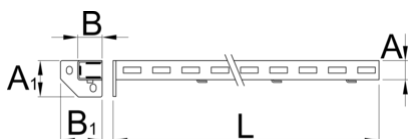

Support gauche

990SL-BLACK

Profils

Description produit

- matière : tôle Premium Plus
- laque éco à la norme Qualicoat

A

B

A1