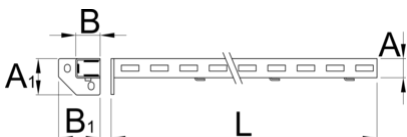

Profils

Description produit

- matière : tôle Premium Plus
- laque éco à la norme Qualicoat