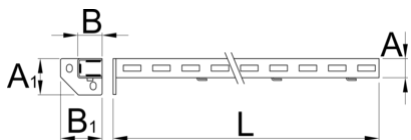

Profils

Description produit

- Matière : tôle Premium Plus
- Laque éco à la norme Qualicoat