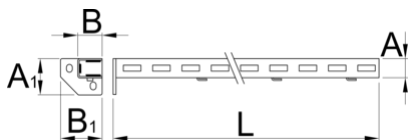

Support gauche

990SL-BLACK

Profils

Description produit

- Matière : tôle Premium Plus
- Laque éco à la norme Qualicoat

A

B

A1