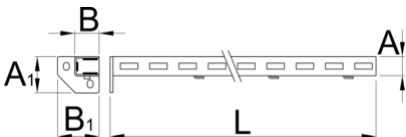

Apoyo izquierdo del panel frontal NEGRO

990SL-BLACK

Perfiles

Características del producto

- Chapa de acero
- pintado en epoxi sin cadmio ni plomo

A

B

A1