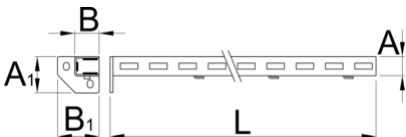

Apoyo izquierdo del panel frontal NEGRO

990SL-BLACK

Perfiles

Características del producto

- Chapa de acero
- pintado en epoxi sin cadmio ni plomo

**A****B****A1****B1****L**

627694

32

45

80

75

1155

2604

* Las imágenes de los productos son simbólicas. Todas las dimensiones son en mm, peso en gramos.

Accesorios

Soporte adicional para 990S