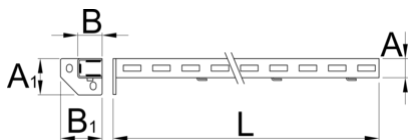

Лява подпора

990SL-BLACK

Профили

Параметри на продукта

- материал: ламарина
- боядисани с екологична боя, несъдържаща кадмий и олово

A

B

A1

32

45

80

75

1155

2604

* Снимките на продуктите са символични. Всички размери са в мм., теглото е в грамове .

Акcesoари