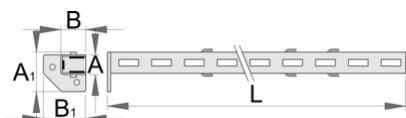

Stredná podpora

990SM-BLACK

Profiles

Product features

- materiál: premium plus oceľový plech
- lakované ekologickou farbou Qualicoat

627691

A

32

2600

* Obrázky sú symbolické. Všetky rozmery sú v mm, hmotnosť je v g. Všetky udané rozmery sa môžu líšiť v rámci tolerancie.