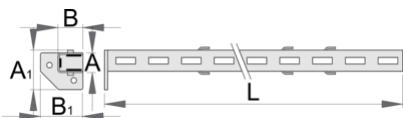

Средняя опора

990SM-BLACK

Профили

Описание товара

- материал: листовая сталь Premium Plus
- используется экологичное покрытие, соответствующее стандарту качества Qualicoat

627691

A

32

2600

* Изображения продуктов носят демонстрационный характер. Все размеры указаны в миллиметрах, вес в граммах.