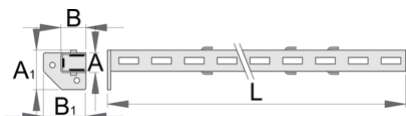

Средняя опора

990SM-BLACK

Профили

Описание товара

- материал: листовая сталь Premium Plus
- используется экологичное покрытие, соответствующее стандарту качества Qualicoat

627691

A

32

2600

* Изображения продуктов носят демонстрационный характер. Все размеры указаны в миллиметрах, вес в граммах.