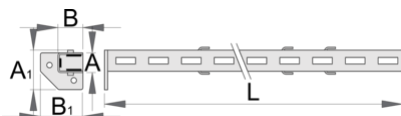

Middle support

990SM-BLACK

Profile

Caracteristicile produsului

- tabla cu gauri perforate
- vopsite cu vopsele ecologice fara cadmiu si plumb

627691

A

32

2600

* Imaginea produsului este simbolica. Toate dimensiunile sunt exprimate în mm, greutatea în grame.