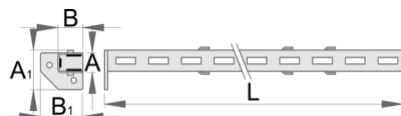

Middle support

990SM-BLACK

Profile

Caracteristicile produsului

- tabla cu gauri perforate
- vopsite cu vopsele ecologice fara cadmiu si plumb

627691

A

32

2600

* Imaginea produsului este simbolica.Toate dimensiunile sunt exprimate în mm,greutatea în grame.